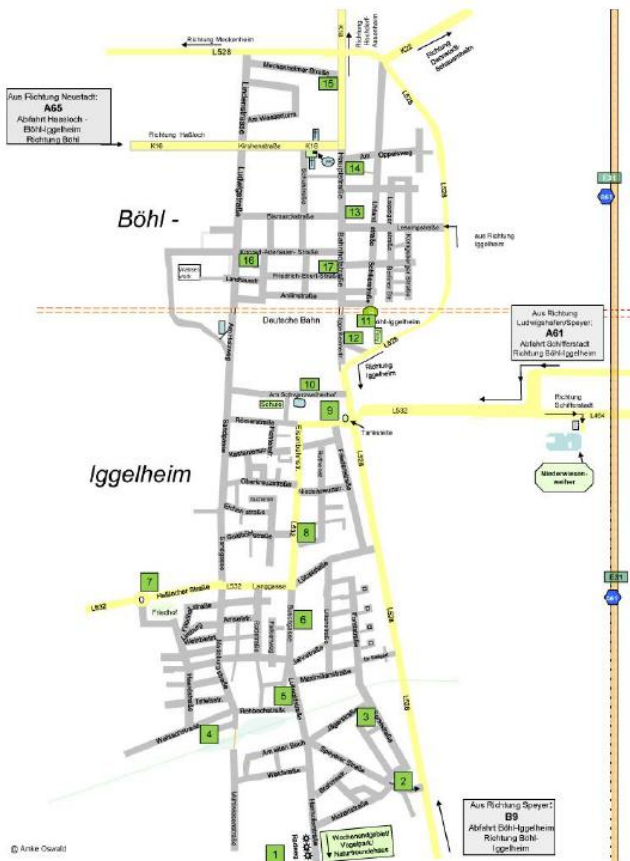

Bürgerbus-Route

1. 1 Vogelpark
2. 2 Schubertstraße 4
3. 3 Forststraße Ecke Jägerstraße
4. 4 BHST Iggelheim Haardtstraße am Seniorenzentrum
5. 5 BHST Iggelheim Luitpoldstraße
6. 6 Apotheke Buschgasse
7. 7 Friedhof Iggelheim
8. 8 BHST Iggelheim Kreissparkasse gegenüber Metzgerei
9. 9 Parkplatz zwischen den Märkten
10. 10 Rathaus
11. 11 Dienstleistungszentrum am Bahnhof Haltepunkt Post
12. 12 Im Stiegelsteig gegenüber Markt
13. 13 BHST Böhl Lessingstraße vor der Apotheke
14. 14 Hauptstraße Ecke Am Oppelsweg / Gasthof zur Krone
15. 15 Hauptstraße Ecke Meckenheimer Straße
16. 16 Ludwigstraße Ecke Konrad-Adenauer-Straße
17. 17 Bahnhofstraße 31